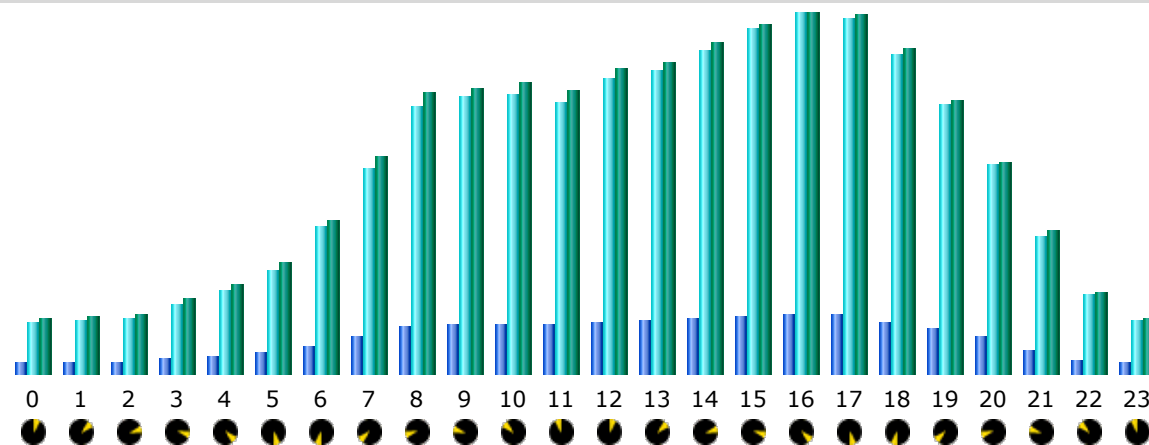

Day	Pages	Hits	Bandwidth
Mon	544.12	3148.50	49.19 MB
Tue	565.60	3256.77	50.62 MB
Wed	570.42	3347.96	51.82 MB
Thu	512.79	2951.75	45.88 MB
Fri	384.98	2123.77	33.02 MB
Sat	301	1672.94	25.93 MB
Sun	374.96	2181.98	33.81 MB

Hours